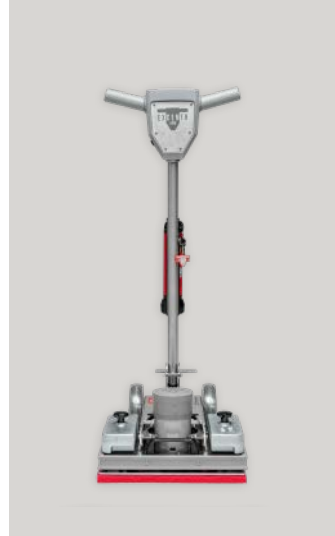

43 cm - 17" inch | 38 kg - 80 kg (56g/cm2) | 60 dB | 1400 Rpm x 21mm p/m | 230 V/50Hz | 0,75 kW | IPX 54

SCAN VOOR MEER INFORMATIE

Excentr 40-25

Met een 43 cm breed schrobdek is de Excentr 40-25 hét alternatief voor de eenschijfsmachine. Ideaal voor het reinigen, dieptereinigen, strippen en licht renoveren van kleine tot middel-grote oppervlakken!

43 cm x 25 cm | 25 kg - 45 kg (42g/cm2) | 60 dB | 2850 x 7 mm p/m | 230 V/50Hz | 0,55 kW | IPX 54

SCAN VOOR MEER INFORMATIE

Excentr 40-25B

Het werken met een Excentr machine was nog nooit zo eenvoudig, draadloos, en met 100% resultaat! De Excentr 40-25B wordt geleverd inclusief een lithium-ion pack, dit pack is goed voor 30 minuten volledig autonoom werken.