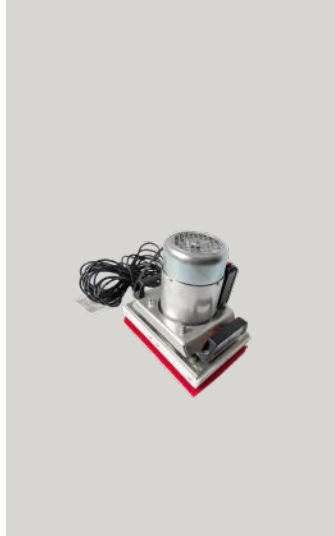

5 tot 21 uur | 46 cm / 18inch | 25kg / 37.5kg (23.5/35.25 gr/cm²) | 850 tot 1800 m²/hr (2 tot 4,2 km/u) | IPX 54 | 40 L | 45 L

SCAN VOOR MEER INFORMATIE

Excentr Daily X1

reiniging van kleine tot middelgrote ruimtes. Eenvoudig uw reinigingsresultaten aanpassen door de druk van de pad te verhogen met de twee extra gewichten, waardoor u een paddruk krijgt van 10 kg.

23 kg | 45 cm | 38 x 51 x 112 [L x B x H] cm | 15 kg | 5 ltr. / 9 ltr. | Li-Ion batterij [2 stuks] | 200 Watt motor [2 stuks]

SCAN VOOR MEER INFORMATIE

Excentr 30-20

De Excentr 30-20 is de compactste variant van Excentr. Zeer geschikt voor het reinigen van kleine of moeilijke ruimtes. De Excentr 30-20 is ook een ideale machine voor het reinigen van trappen.

30 cm x 20 cm | 16 kg (27g/cm²) | 60 dB | 2850 x 7 mm p/m | 230 V/50Hz | 0,37 kW | IPX 54

SCAN VOOR MEER INFORMATIE

Excentr 30-50

Dankzij de vorm en beweging is deze machine absoluut uniek in de markt. Ontworpen voor het reinigen van sanitaire ruimtes (dankzij de vorm ook achter en onder toiletputten), antislipvloeren in keukens, etc.