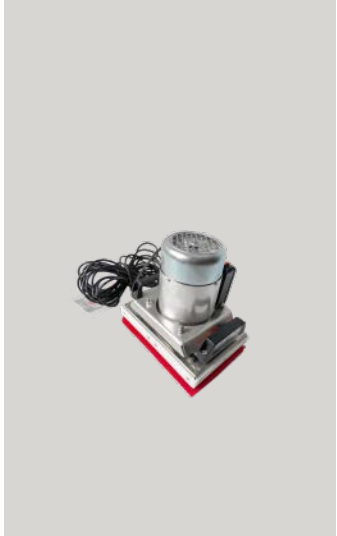

60 opcional 72,5 kg | 67 cm | 147 x 67 x 121 [L x A x A] cm | 950 cm | 95 ltr. / 104 ltr. | batería de 80 a 150 Ah | motor de 540 a 720 W

ESCANEAR PARA MAS INFORMACION

Excentr Daily 55-60

La Daily 55-60 es una potente fregadora para superficies medianas y grandes, con una plataforma excéntrica de 55 cm que garantiza resultados rápidos en superficies duras.

ESCANEAR PARA MAS INFORMACION

Excentr Daily 45-40 Disc

Con diseño equilibrado, maniobrabilidad fácil y uso ergonómico, esta máquina es ideal para profesionales de la limpieza. La rotación de los cepillos impulsa la máquina, facilitando y agilizando el proceso de limpieza de manera eficiente.

5 a 21 horas | 46 cm / 18inch | 25kg / 37,5kg (23,5/35,25 gr/cm²) | 850 a 1800 m²/h (2 a 4,2 km/h) | IPX 54 | 40 L | 45 L

ESCANEAR PARA MAS INFORMACION

Excentr Daily X1

Limpieza diaria de objetos pequeños y medianos. Personalice la limpieza fácilmente aumentando la presión de la almohadilla añadiendo hasta dos pesos adicionales, con un máximo de 10 kg.

23 kg | 45 cm | 38 x 51 x 112 [L x A x A] cm | 15 kg | 5 ltr. / 9 ltr. | Batería de iones de litio [2 uds] Motor de 200 vatios [2 uds]

ESCANEAR PARA MAS INFORMACION

TALK DIRTY TO ME

Excentr 30-20

La Excentr 30-20 es la versión más compacta y liviana de la Excentr. Excelente para la limpieza de zonas pequeñas o difíciles. La Excentr 30-20 es también una máquina ideal para la limpieza de escaleras.