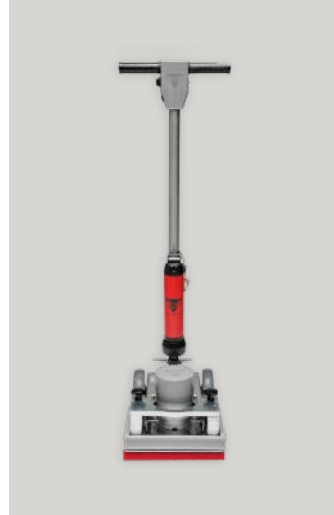

Excentr 55-35

Das Prunkstück von Excentr, RVS, massiv und dank 2850 Bewegungen pro Minute besonders effektiv. Die perfekte Balance und der verstellbare Griff machen die Arbeit mit dieser Maschine einfach und ergonomisch.

55 cm x 35 cm | 39 kg - 110 kg (59g/cm²) | 64 dB | 2850 x 7 mm p/m | 230 V/50Hz | 1.1 kW | IPX 54

SCANNEN FÜR MEHR INFORMATIONEN

Excentr 43

Kombiniert die exzentrische Bewegung mit einer Drehbewegung wie eine Einscheibenmaschine. Diese Kombination von Bewegungen, auch Orbitalbewegung genannt, ist sowohl auf harten als auch auf weichen Böden sehr effektiv.

43 cm - 17" inch | 38 kg - 80 kg (56g/cm²) | 60 dB | 1400 Rpm x 21mm p/m | 230 V/50Hz | 0,75 kW | IPX 54

SCANNEN FÜR MEHR INFORMATIONEN

Excentr 40-25

Mit einem 43 cm breiten Schrubbedeck ist die Excentr 40-25 die Alternative zur Einscheibenmaschine. Ideal für die Reinigung, Tiefenreinigung, Entschichtung und leichte Renovierung von kleinen bis mittelgroßen Flächen!

43 cm x 25 cm | 25 kg - 45 kg (42g/cm²) | 60 dB | 2850 x 7 mm p/m | 230 V/50Hz | 0,55 kW | IPX 54

SCANNEN FÜR MEHR INFORMATIONEN

Excentr 40-25B

Die Arbeit mit einer Excentr-Maschine war noch nie einfacher. Kabellos und mit 100% Ergebnissen! Die 40-25B wird mit einem Lithium-Ionen-Akku geliefert. Dieses ist gut für 30 Minuten völlig autonomes Arbeiten.

45 min. / 750 m² | 2 Stunde (1 Stunden 80%) | 43 cm x 25 cm | 25 kg - 45 kg (42g/cm²) | 58 dB | 2850 x 7 mm p/m | 36 V/5.2Ah | IPX 54

SCANNEN FÜR MEHR INFORMATIONEN

Excentr 30-20+

Die Excentr 30-20 + ist die "Hochleistungs"-Version der Excentr 30-20 und eignet sich daher sehr gut für die tägliche Grundreinigung, aber auch für die extreme Tiefenreinigung.

30 cm x 20 cm | 17 kg - 30 kg (50g/cm²) | 60 dB | 2850 x 7 mm p/m | 230 V/50Hz | 0,37 kW | IPX 54

SCANNEN FÜR MEHR INFORMATIONEN

Excentr 30-20+B

Die Excentr 30-20 + B ist die Batterieversion der 30-20 +. Die 30-20 + B ist daher sehr gut geeignet für Orte mit vielen Hindernissen oder für Benutzer, die Wert auf vollständig autonomes Arbeiten legen.

45 min. / 475 m² | 2 Stunden (1 Stunde 80%) | 30 cm x 20 cm | 17 kg - 30 kg (50g/cm²) | 58 dB | 2850 x 7 mm p/m | 36 V/5.2Ah | IPX 54

SCANNEN FÜR MEHR INFORMATIONEN