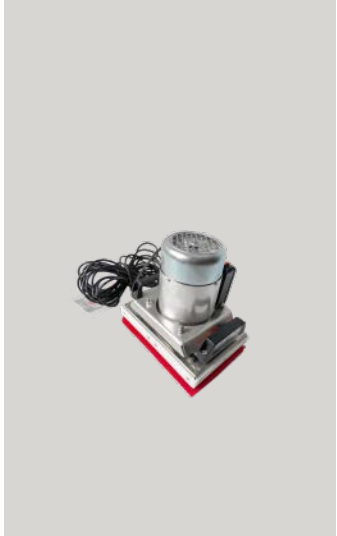

60 opcional 72.5 kg | 67 cm | 147 x 67 x 121 [C x L x A] cm | 1950 cm | 95 ltr. / 104 ltr. | bateria 80 a 150 Ah | motor 540 a 720 W

VERIFIQUE MAIS INFORMAÇÕES

Excentr Daily 55-60

A Daily 55-60 é uma lavadora potente para superfícies médias e grandes. A plataforma de lavagem excêntrica de 55 cm de largura oferece resultados excepcionais e rápidos em todas as superfícies duras.

Excentr Daily 45-40

Perfeita para áreas pequenas e médias. Com uma plataforma de lavagem de 43 cm de largura, é fácil de manobrar em espaços apertados e aproximar-se de rodapés e cantos.

2 a 10 horas de trabalho | 5 a 21 horas de carga | 42,5 x 25 cm | 25 kg (23,5 gr/cm²) | 67 dB | 2850 x 7 mm p/m | 20A a 32A máx | IPX 54 | 40 L | 45 L | 150 a 200 W

5 a 21 horas | 46 cm / 18inch | 25kg / 37,5kg (23,5/35,25 gr/cm²) | 850 a 1800 m²/hr (2 a 4,2 km/h) | IPX 54 | 40 L | 45 L

VERIFIQUE MAIS INFORMAÇÕES

Excentr Daily X1

Pode personalizar os seus resultados de limpeza com facilidade aumentando a pressão da almofada, basta adicionar os dois pesos adicionais, proporcionando um peso extra máximo de 10 kg.

23 kg | 45 cm | 38 x 51 x 112 [C x L x A] cm | 15 kg | 5 ltr. / 9 ltr. | Bateria de íões de lítio [2 unid.] | Motor de 200 watts [2 unid.]

VERIFIQUE MAIS INFORMAÇÕES

Excentr 30-20

A Excentr 30-20 é a versão mais compacta do Excentr. Muito adequada para a limpeza de áreas pequenas e difíceis. A Excentr 30-20 também é uma máquina ideal para a limpeza de escadas.